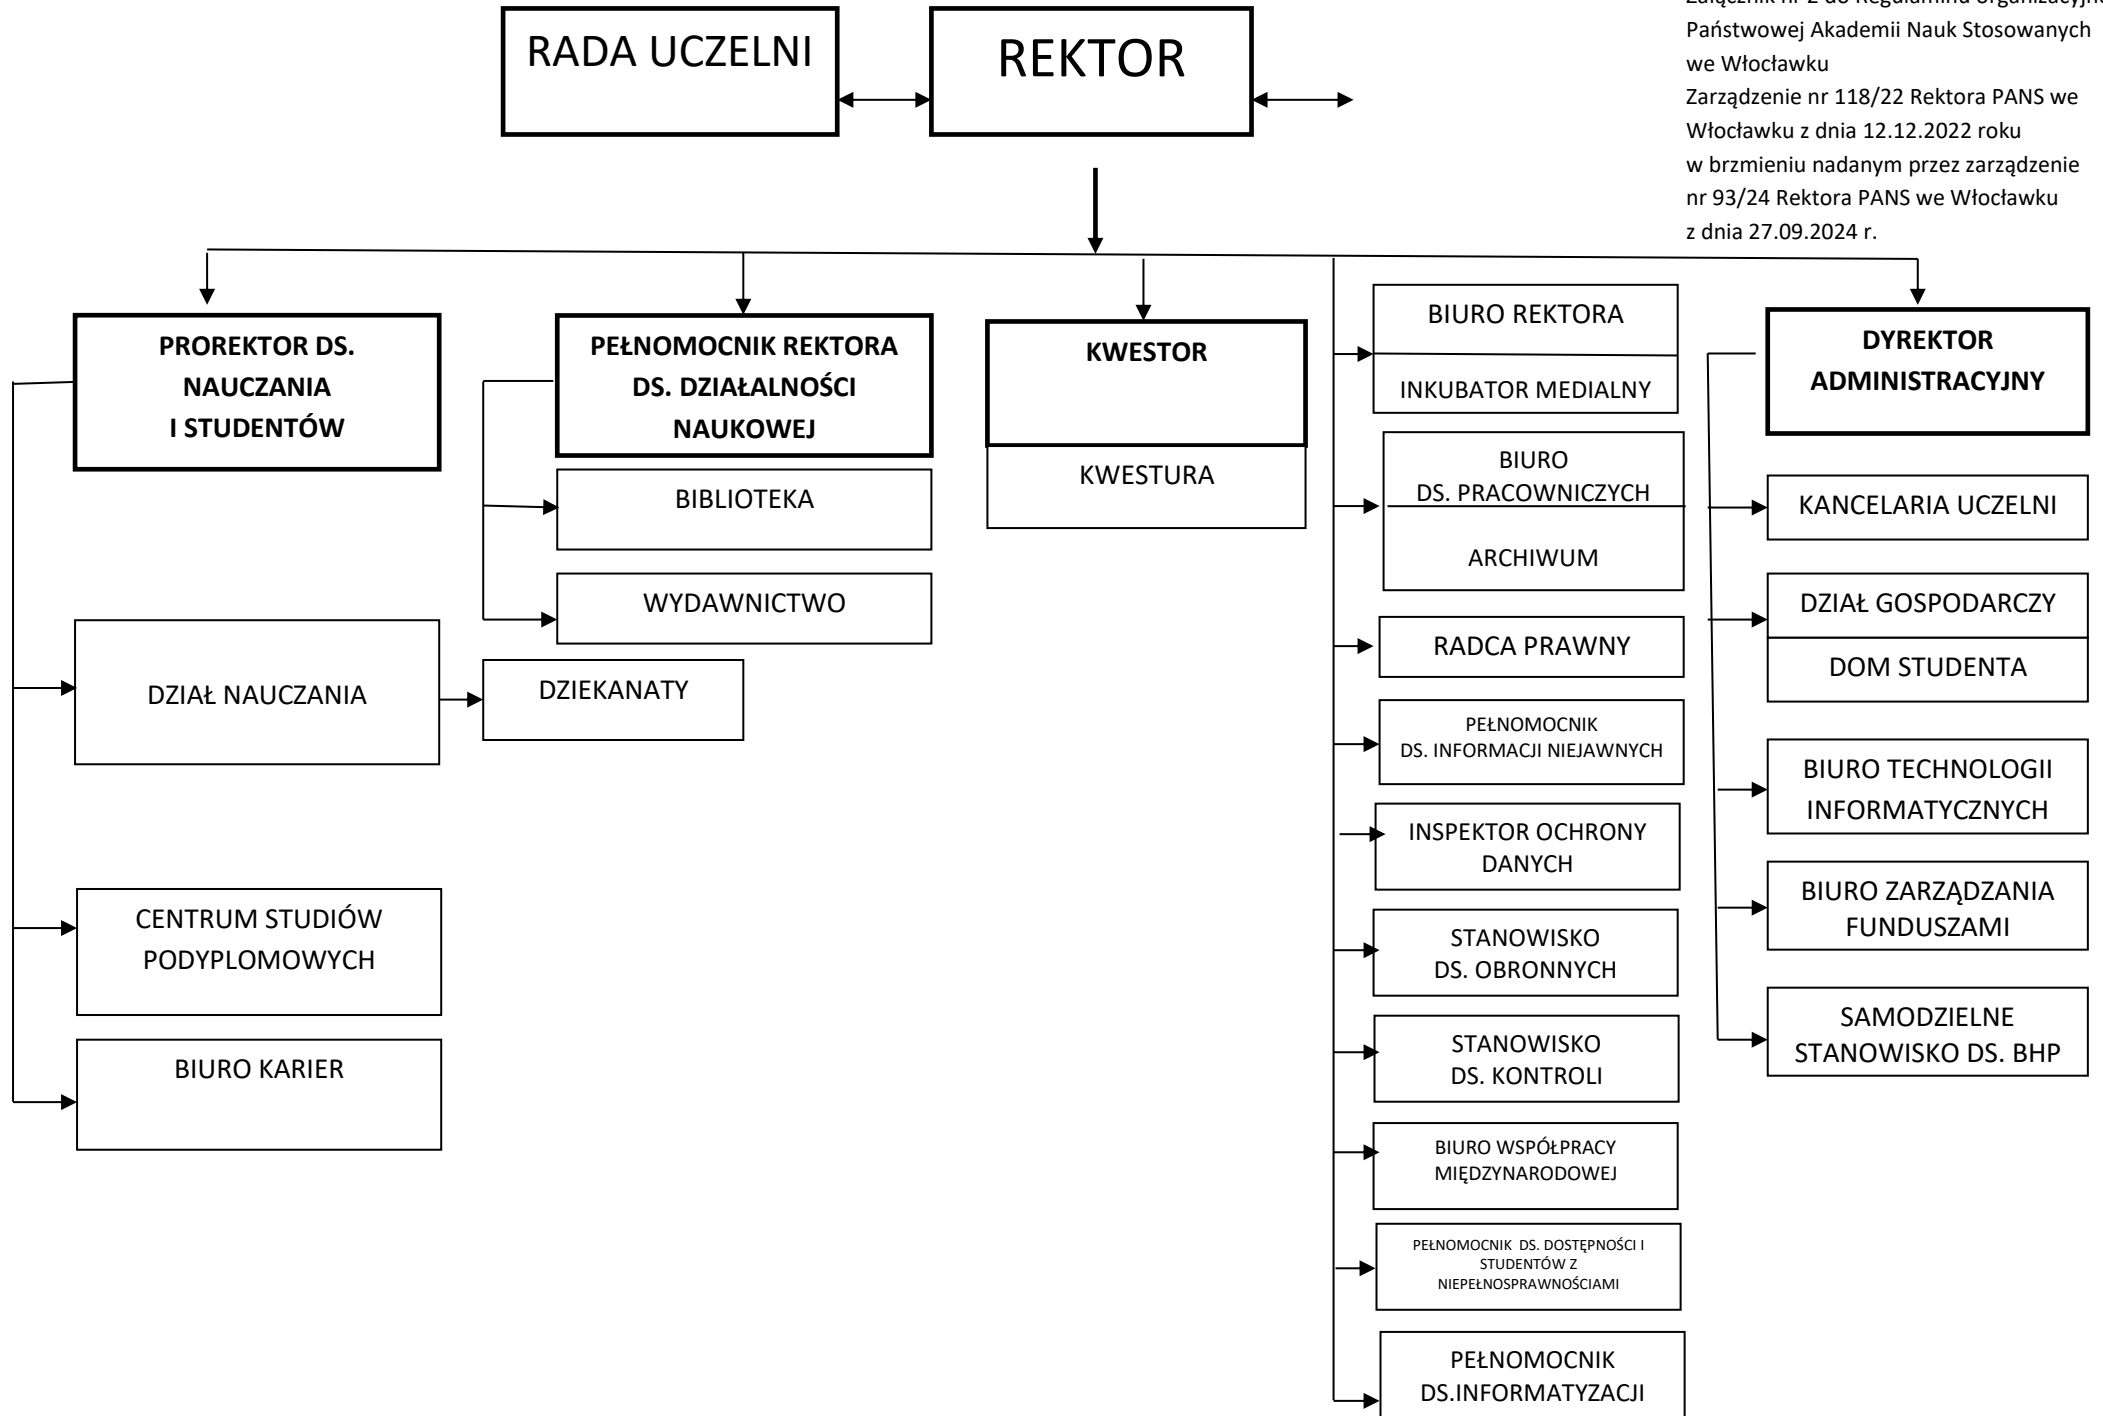

Schemat struktury organizacyjnej Państwowej Akademii Nauk Stosowanych we Włocławku

Załącznik nr 2 do Regulaminu organizacyjnego Państwowej Akademii Nauk Stosowanych we Włocławku
Zarządzenie nr 118/22 Rektora PANS we Włocławku z dnia 12.12.2022 roku w brzmieniu nadanym przez zarządzenie nr 93/24 Rektora PANS we Włocławku z dnia 27.09.2024 r.